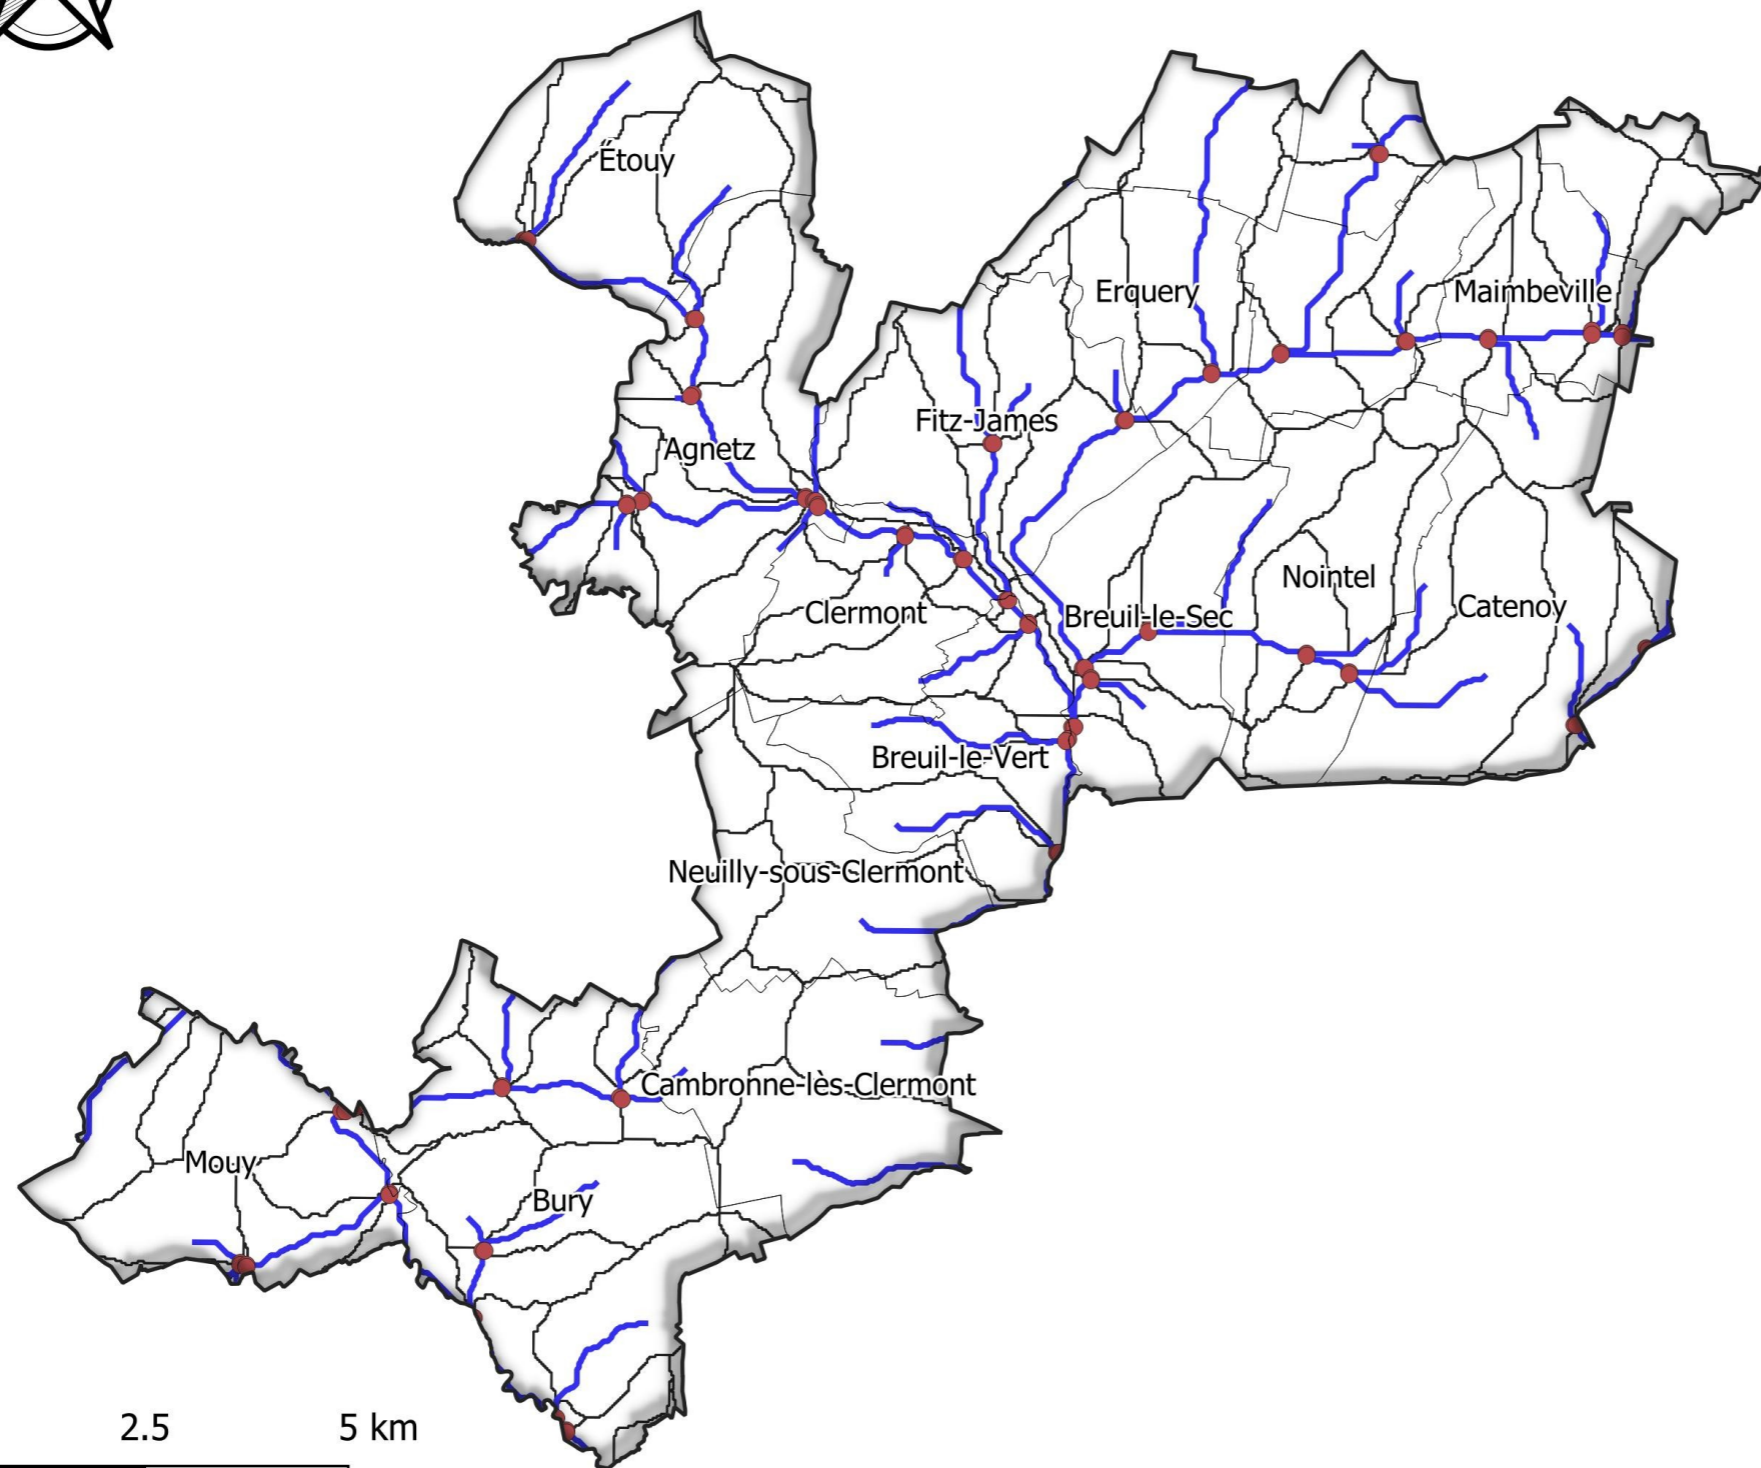

PAC PLUiHM – Fiche n° 4 – Annexe 5
Communauté de Communes du Clermontois (18 communes)

Zones de ruissellement

Légende

- AZOR point bas
- AZOR réseaux théoriques
- AZOR bassins versants